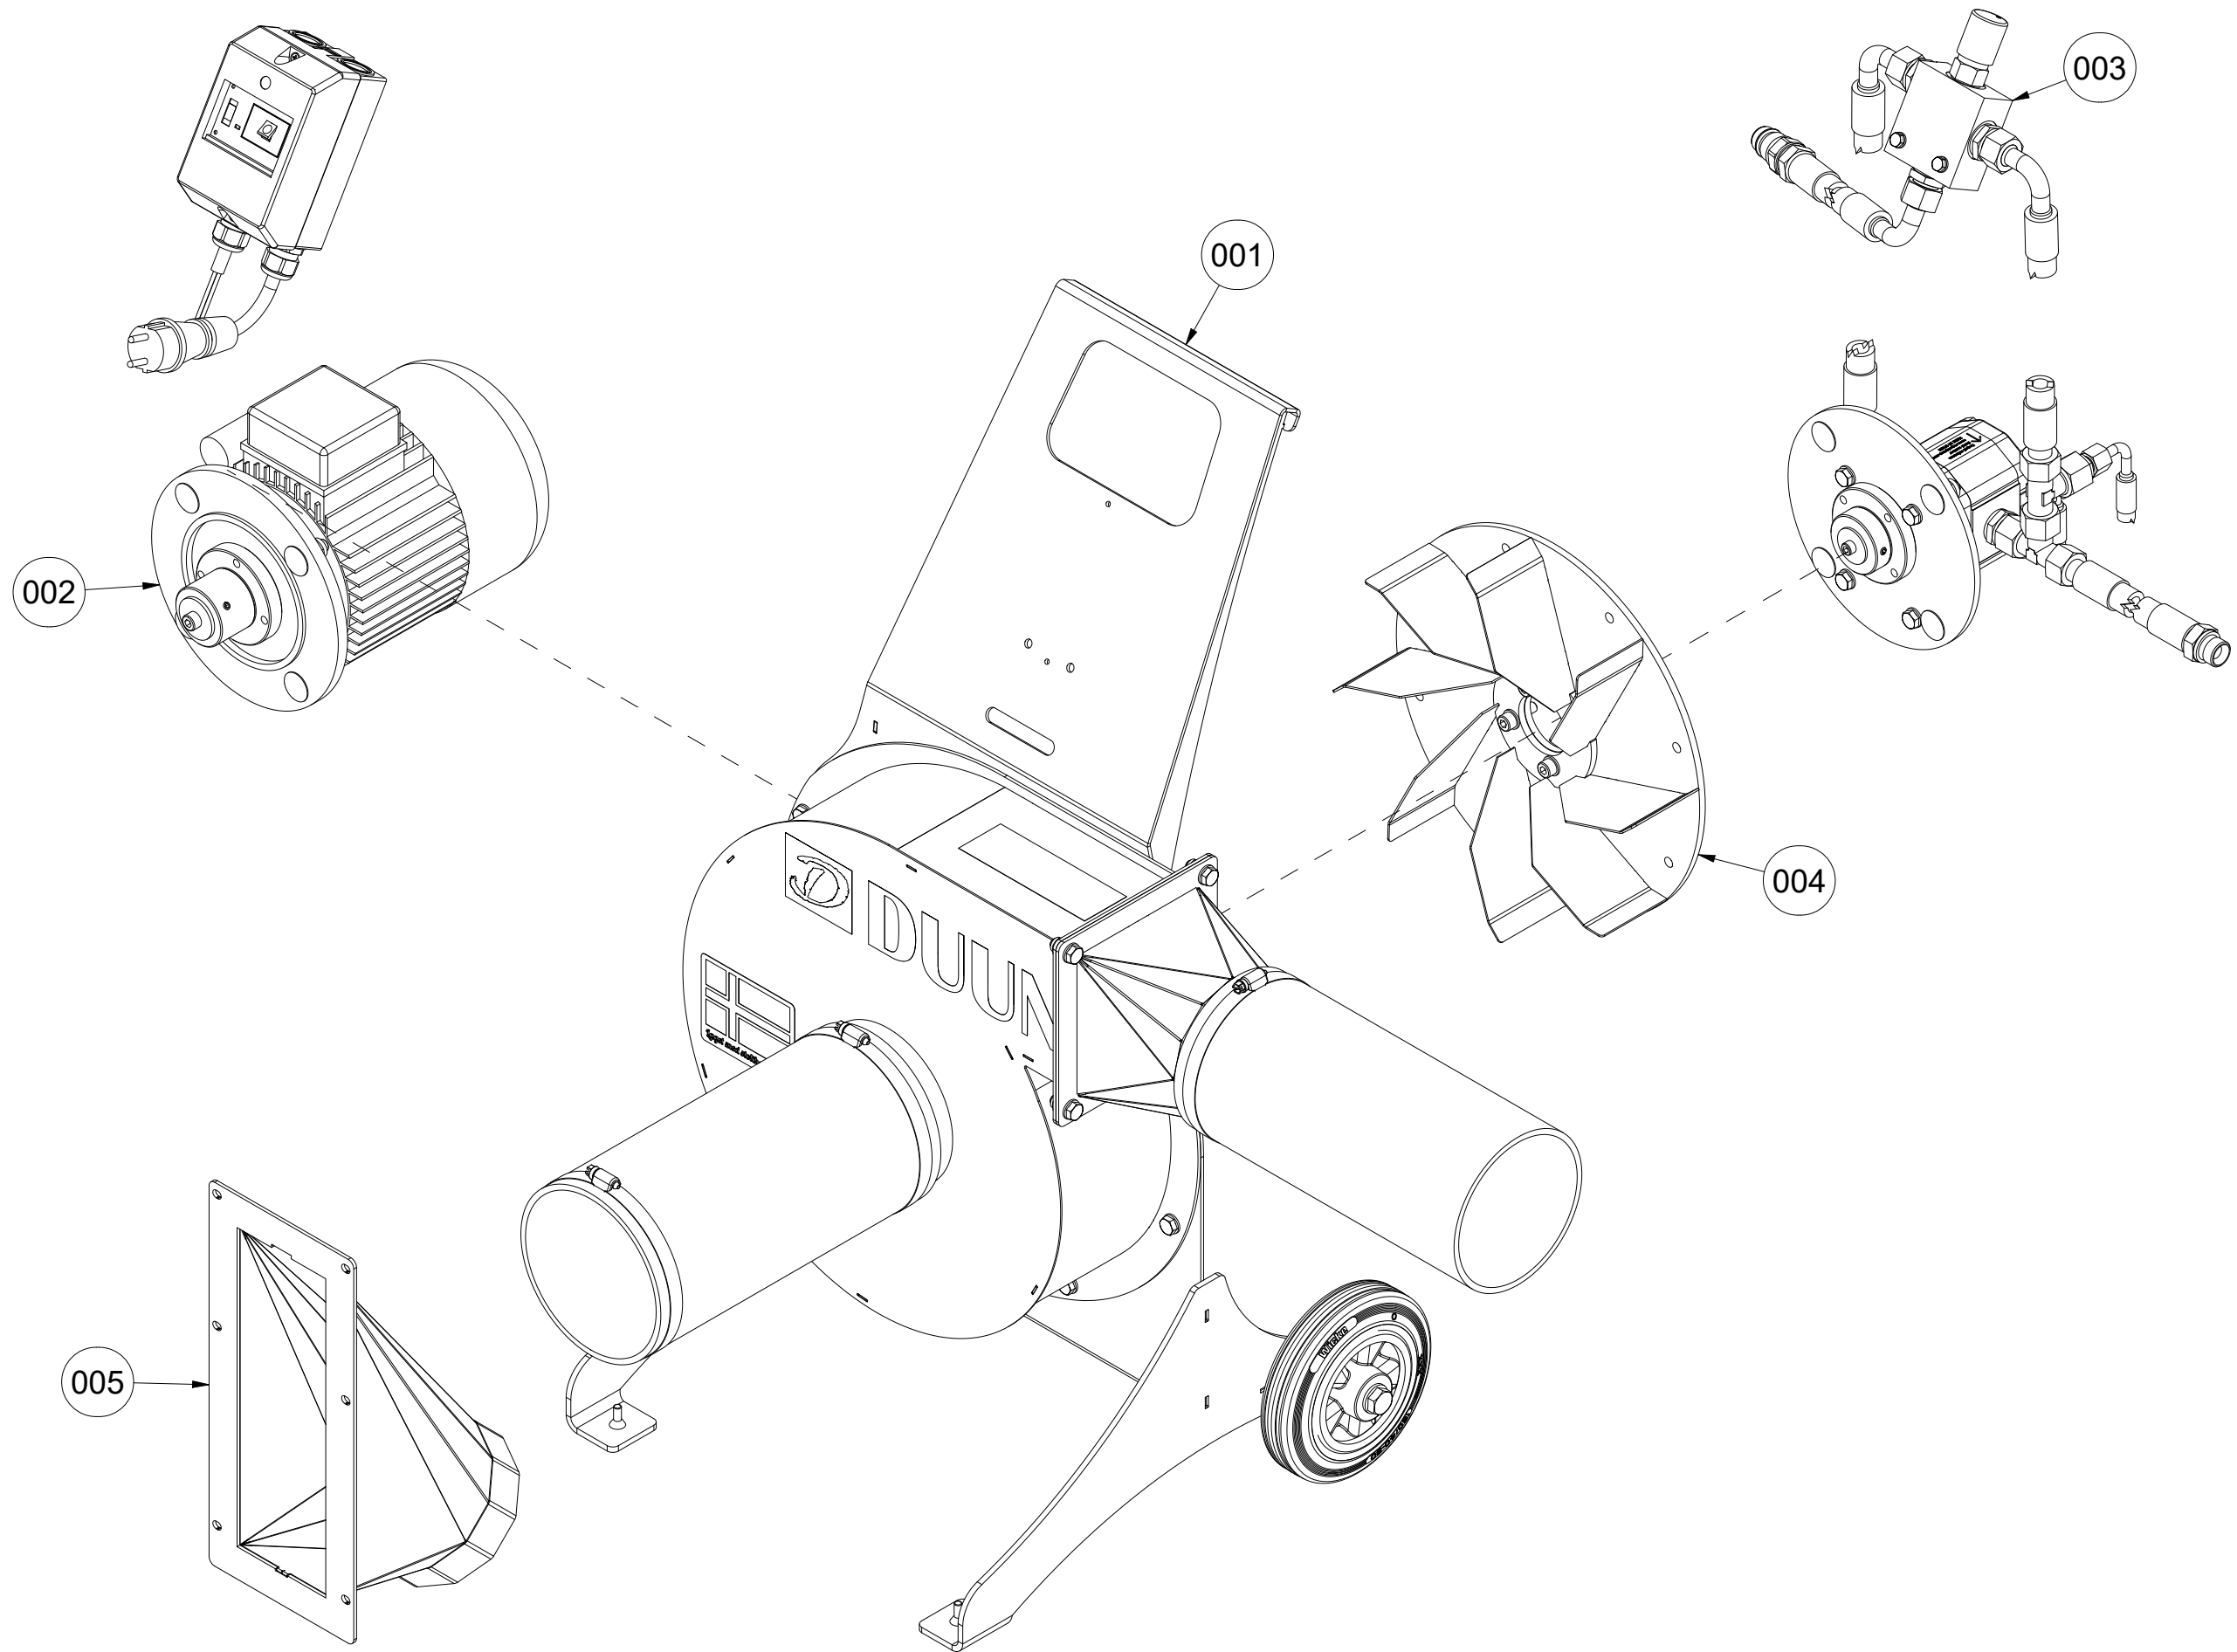

SV325 Spare parts catalogue

Duun Industrier as
7630 Åsen, Norway
www.duun.no

001 Hull SV325

Pos	Qty	Article no	Designation
1	1	41441015	Hull
2	2	41441010	Sleeve
3	2	2941409	Wheel WH. PVO 160x40-Ø20,1 HL58160x40 Ø20 HL58
4	2	2483611	Locking nut M12 EIZn DIN 985
5	4	2531069	Washer M12 EIZn DIN 125
6	2	2422364	Hexagon screw M12x90 EIZn 8.8 DIN 931
7	12	2422244	Hexagon screw M8x20 EIZn 8.8 DIN 933
8	12	2483609	Locking nut M8 EIZn DIN 985
9	24	2531047	Washer M8 EIZn DIN 125
10	1	2935071	Adhesive label Duun H60
11	1	41441014	Fan housing 325
12	1	41441017	Funnel Ø127
13	1	41441019	Spiral hose Ø127 L5000
14	1	2544235	Hose clamp Ø104-138
15	1	41441020	Spiral hose Ø140 L2000
16	2	2544236	Hose clamp Ø130-165
17	2	2225108	Rubber plug ø 20,0mm
18	1	2935188	Adhesive label 135x48 Cut hazard

002 Electric motor 1,5 kW SV325

Pos	Qty	Article no	Designation
1	1	41441007	Adapter 1.5 Kw motor
2	1	2473195	Threaded pin M6x6 St DIN 916
3	4	2344331	Locking screw M10x30 EIZn 8.8 DIN 603
4	4	2483610	Locking nut M10 EIZn DIN 985
5	4	2531060	Washer M10 EIZn DIN 125
6	1	2533058	Body washer ø9/35x3 EIZn
7	1	2477244	Unbrako cylinder screw M8x20 EIZn DIN 912
8	1	41441022	Junction box with GV2 motor protection, complete
9	2	4127615	Nipple with strain relief M20
10	2	2477161	Unbrako cylinder screw M5x12 EIZn DIN 912
11	2	2531029	Washer M5 EIZn DIN 125
12	1	41441023	Rubber cable 3G1,5 L600
13	1	41441024	Rubber cable 3G1,5 L3000
14	1	4321702	Plug 16A 230V IP54 with strain relief
15	1	4257100	Electric motor 1,5kW 230V 50Hz 2800rpm GMYL 90S-2

004 Fan wheel SV325

Pos	Qty	Article no	Designation
1	4	2472315	Unbrako cylinder screw M8x25 ElZn DIN 912
2	4	2531047	Washer M8 ElZn DIN 125
3	1	41441011	Fan wheel Ø325

005 Saw dust funnel SV325

Pos	Qty	Article no	Designation
1	1	41211160	Saw dust funnel Ø140