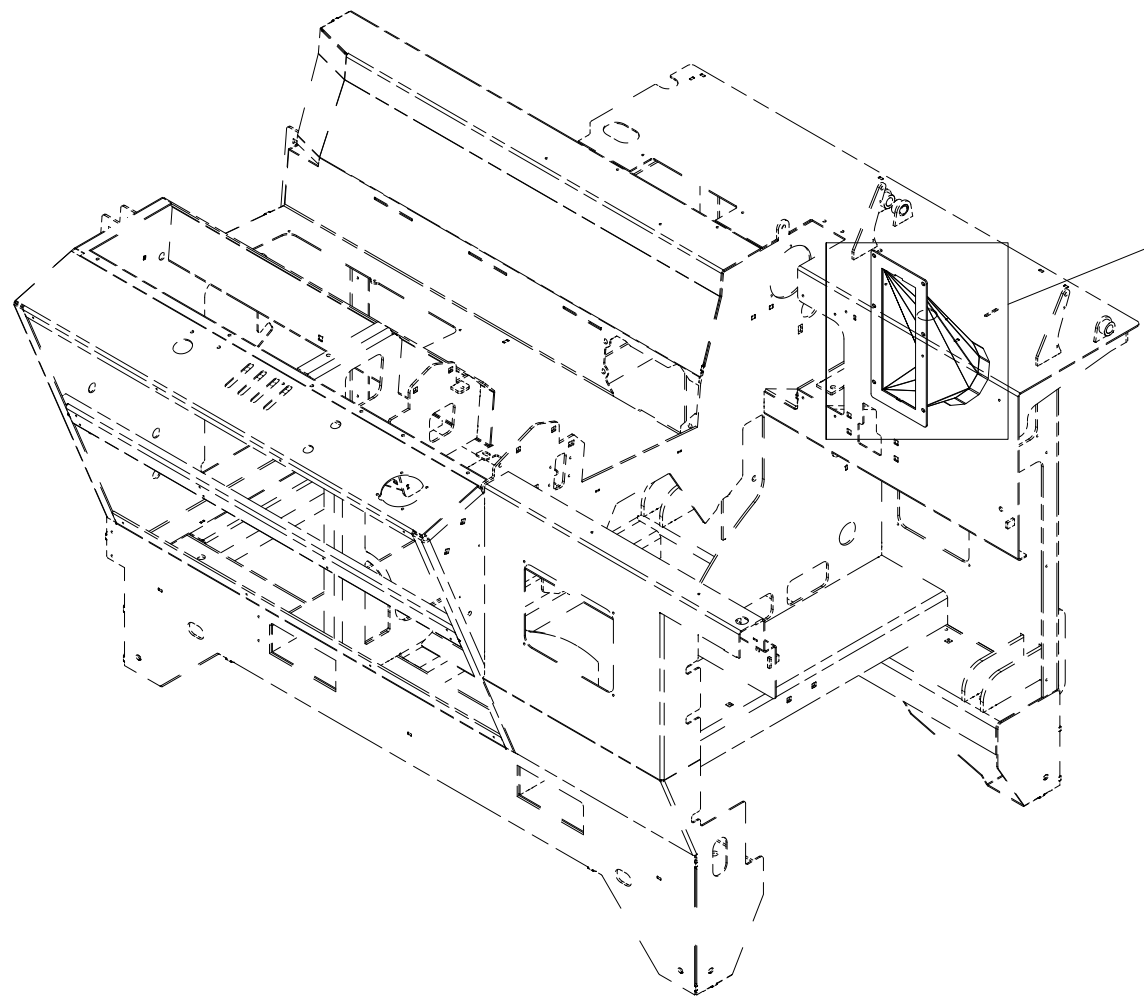

Pos	Qty	Article no	Designation
1	4	2472315	Unbrako cylinder screw M8x25 ElZn DIN 912
2	4	2531047	Washer M8 ElZn DIN 125
3	1	41441011	Fan wheel Ø325

005 Saw dust funnel SV325