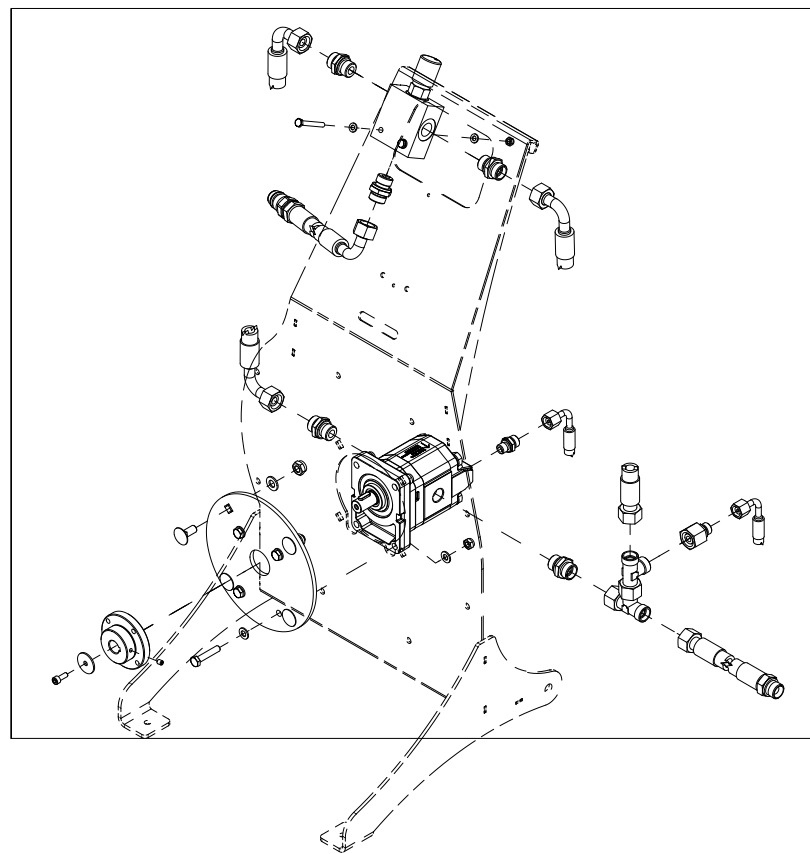

003 Hydraulic operation SV325

Pos	Qty	Article no	Designation
1	1	41441008	Adapter 8 cm³ Hydraulic motor
2	1	41441009	Adapter plate 8.3 cm³ Hydraulic motor
3	1	2473195	Threaded pin M6x6 St DIN 916
4	4	2483609	Locking nut M8 EIZn DIN 985
5	8	2531047	Washer M8 EIZn DIN 125
6	4	2344330	Locking screw M10x25 EIZn 8.8 DIN 603
7	4	2483610	Locking nut M10 EIZn DIN 985
8	4	2531060	Washer M10 EIZn DIN 125
9	5	2957768	Hexagon nipple GEK BSP 1/2" L15 ED
10	1	2957754	Hexagon nipple GEK BSP 1/4" L10 ED
11	1	41201047	Washer Ø6,5/30x2
12	1	2477200	Unbrako cylinder screw M6x16 EIZn DIN 912
13	4	2422252	Hexagon screw M8x40 EIZn 8.8 DIN 931
14	2	2957776	T-Hexagon nipple EVLK 15L
15	1	2957510	Transition L15-L10
16	2	2422217	Hexagon screw M6x50 EIZn 8.8 DIN 931
17	2	2483608	Locking nut M6 EIZn DIN 985
18	4	2531039	Washer M6 EIZn DIN 125
19	1	2955565	Cog wheel motor GR2 6ccm
20	1	2958180	Hydraulic hose 1/2" L3250
21	1	2958522	Hydraulic hose 1/2" L3000
22	1	2958523	Hydraulic hose 1/2" L400
23	1	2958218	Hydraulic hose 1/4" L300
24	1	2958241	Hydraulic hose 1/2" L300
25	1	41441025	Sawdust fan regulation valve