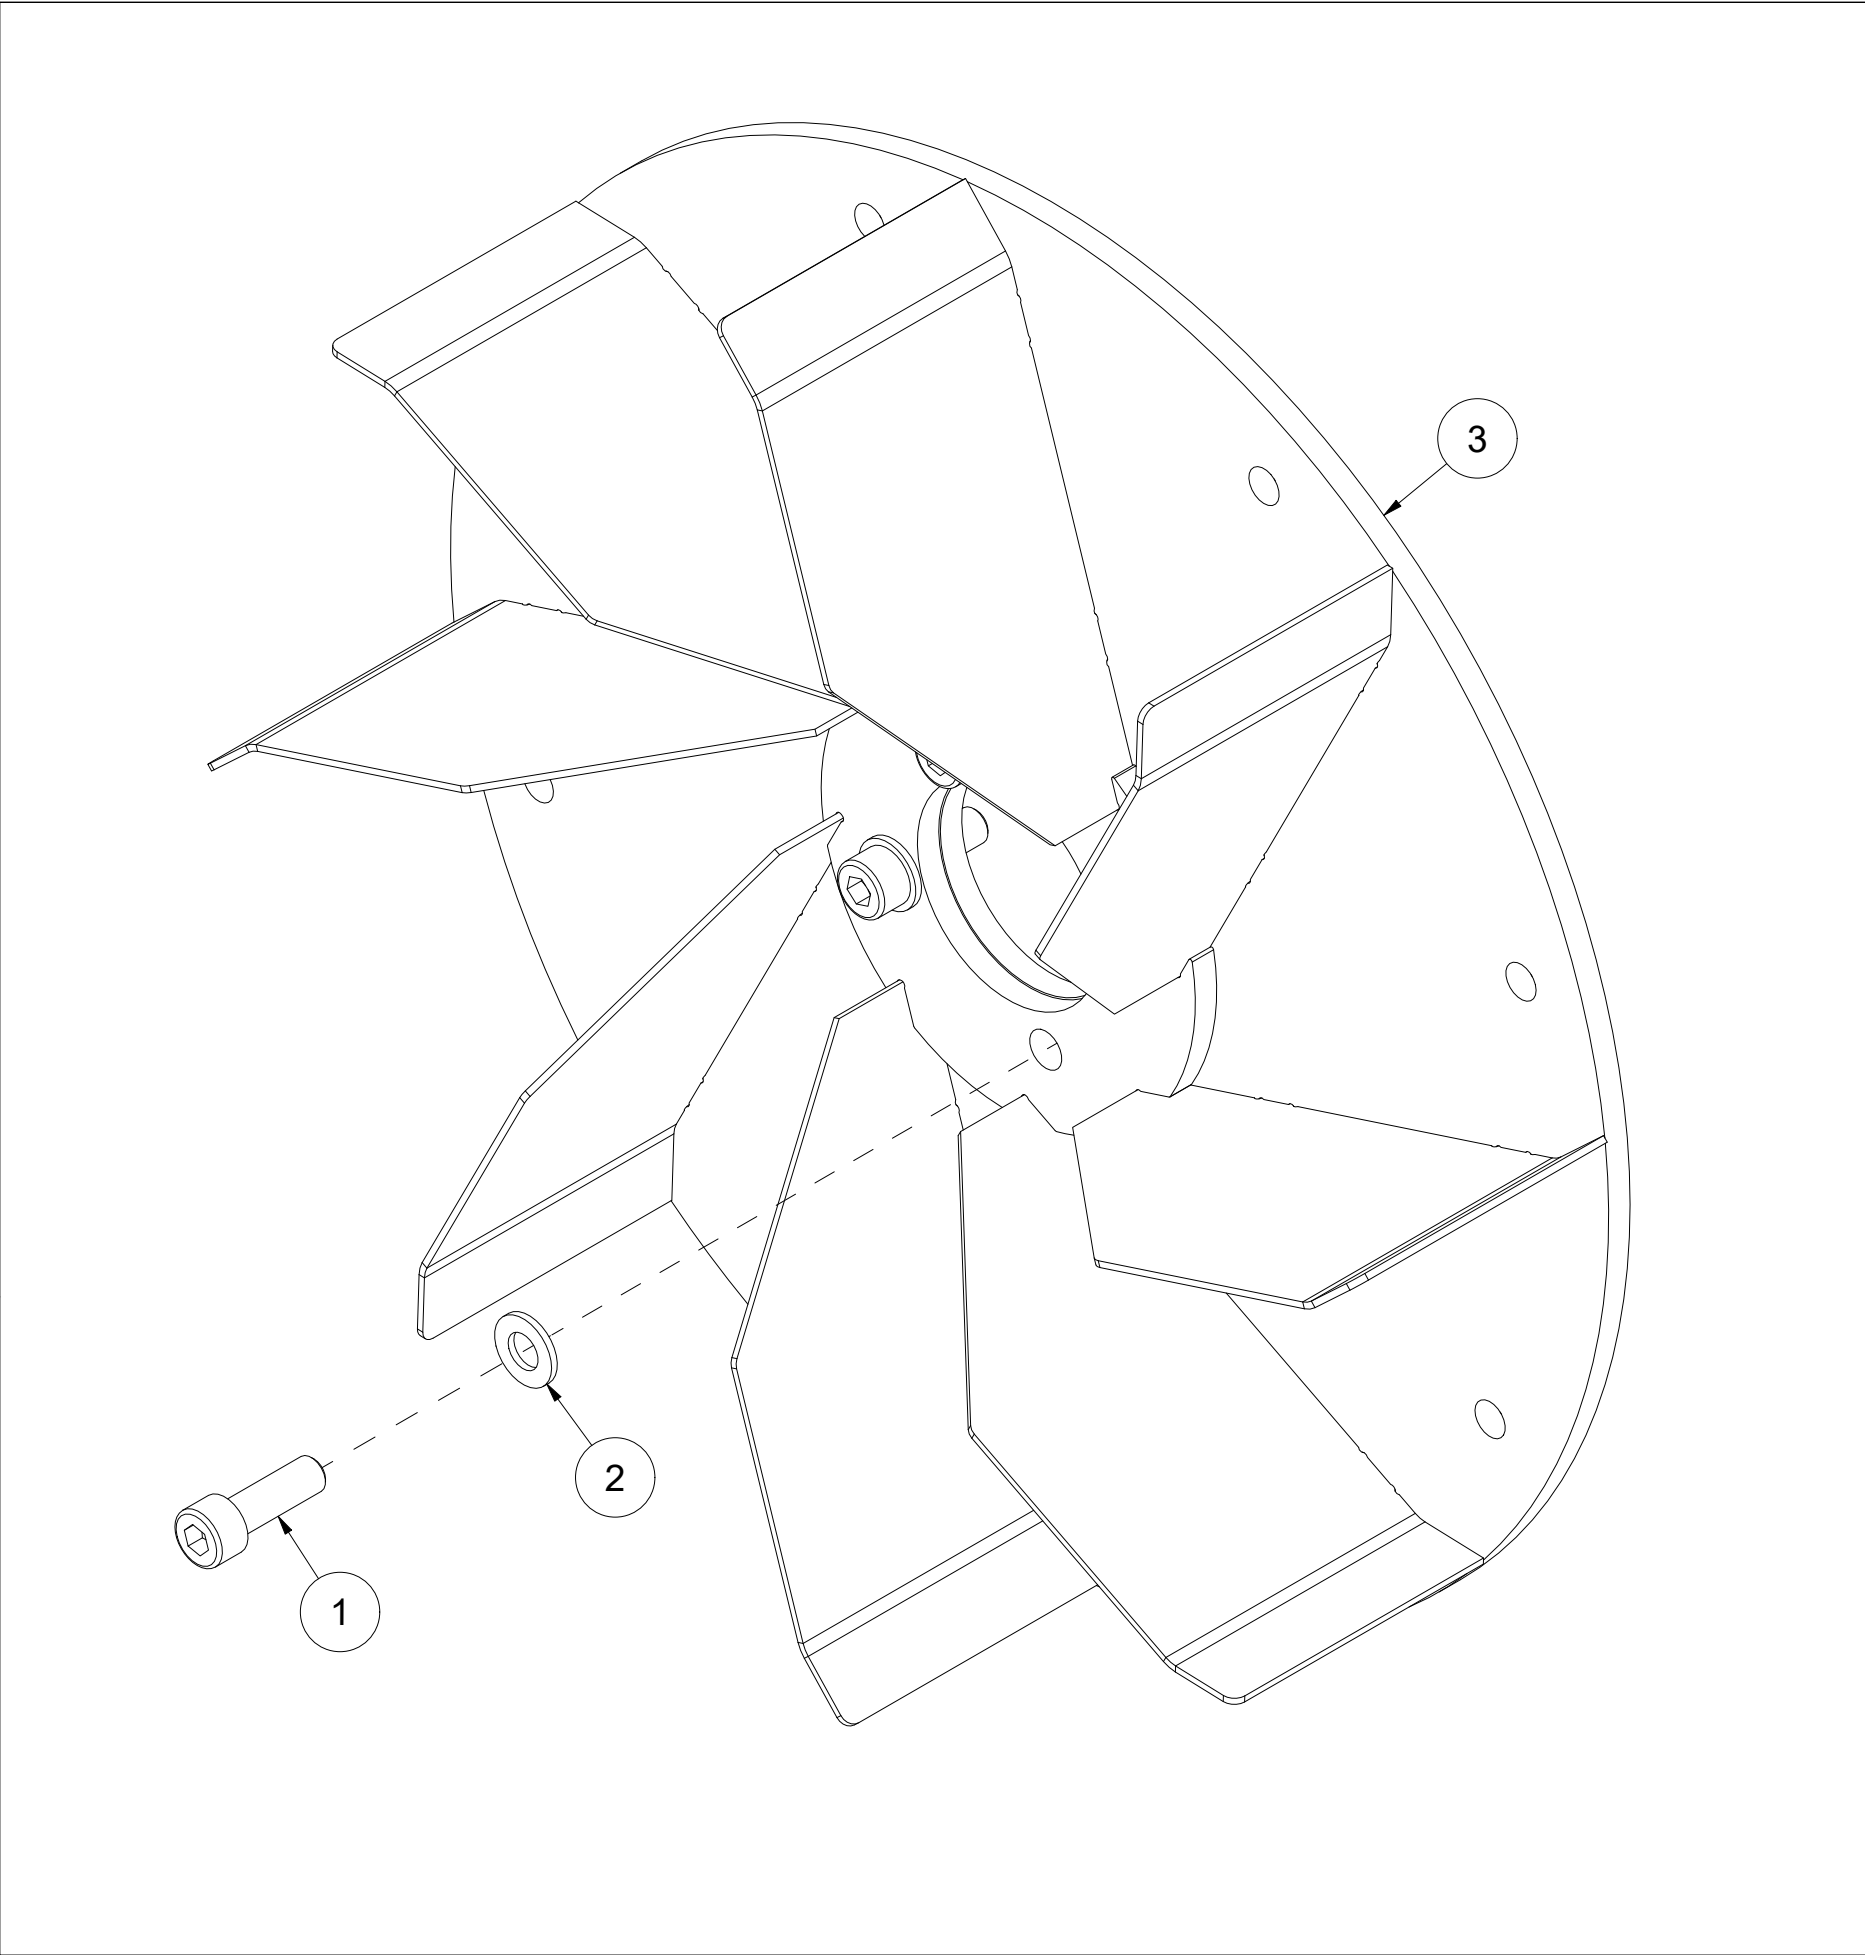

004 Fan wheel SV325

Pos	Qty	Article no	Designation
1	4	2472315	Unbrako cylinder screw M8x25 ElZn DIN 912
2	4	2531047	Washer M8 ElZn DIN 125
3	1	41441011	Fan wheel Ø325