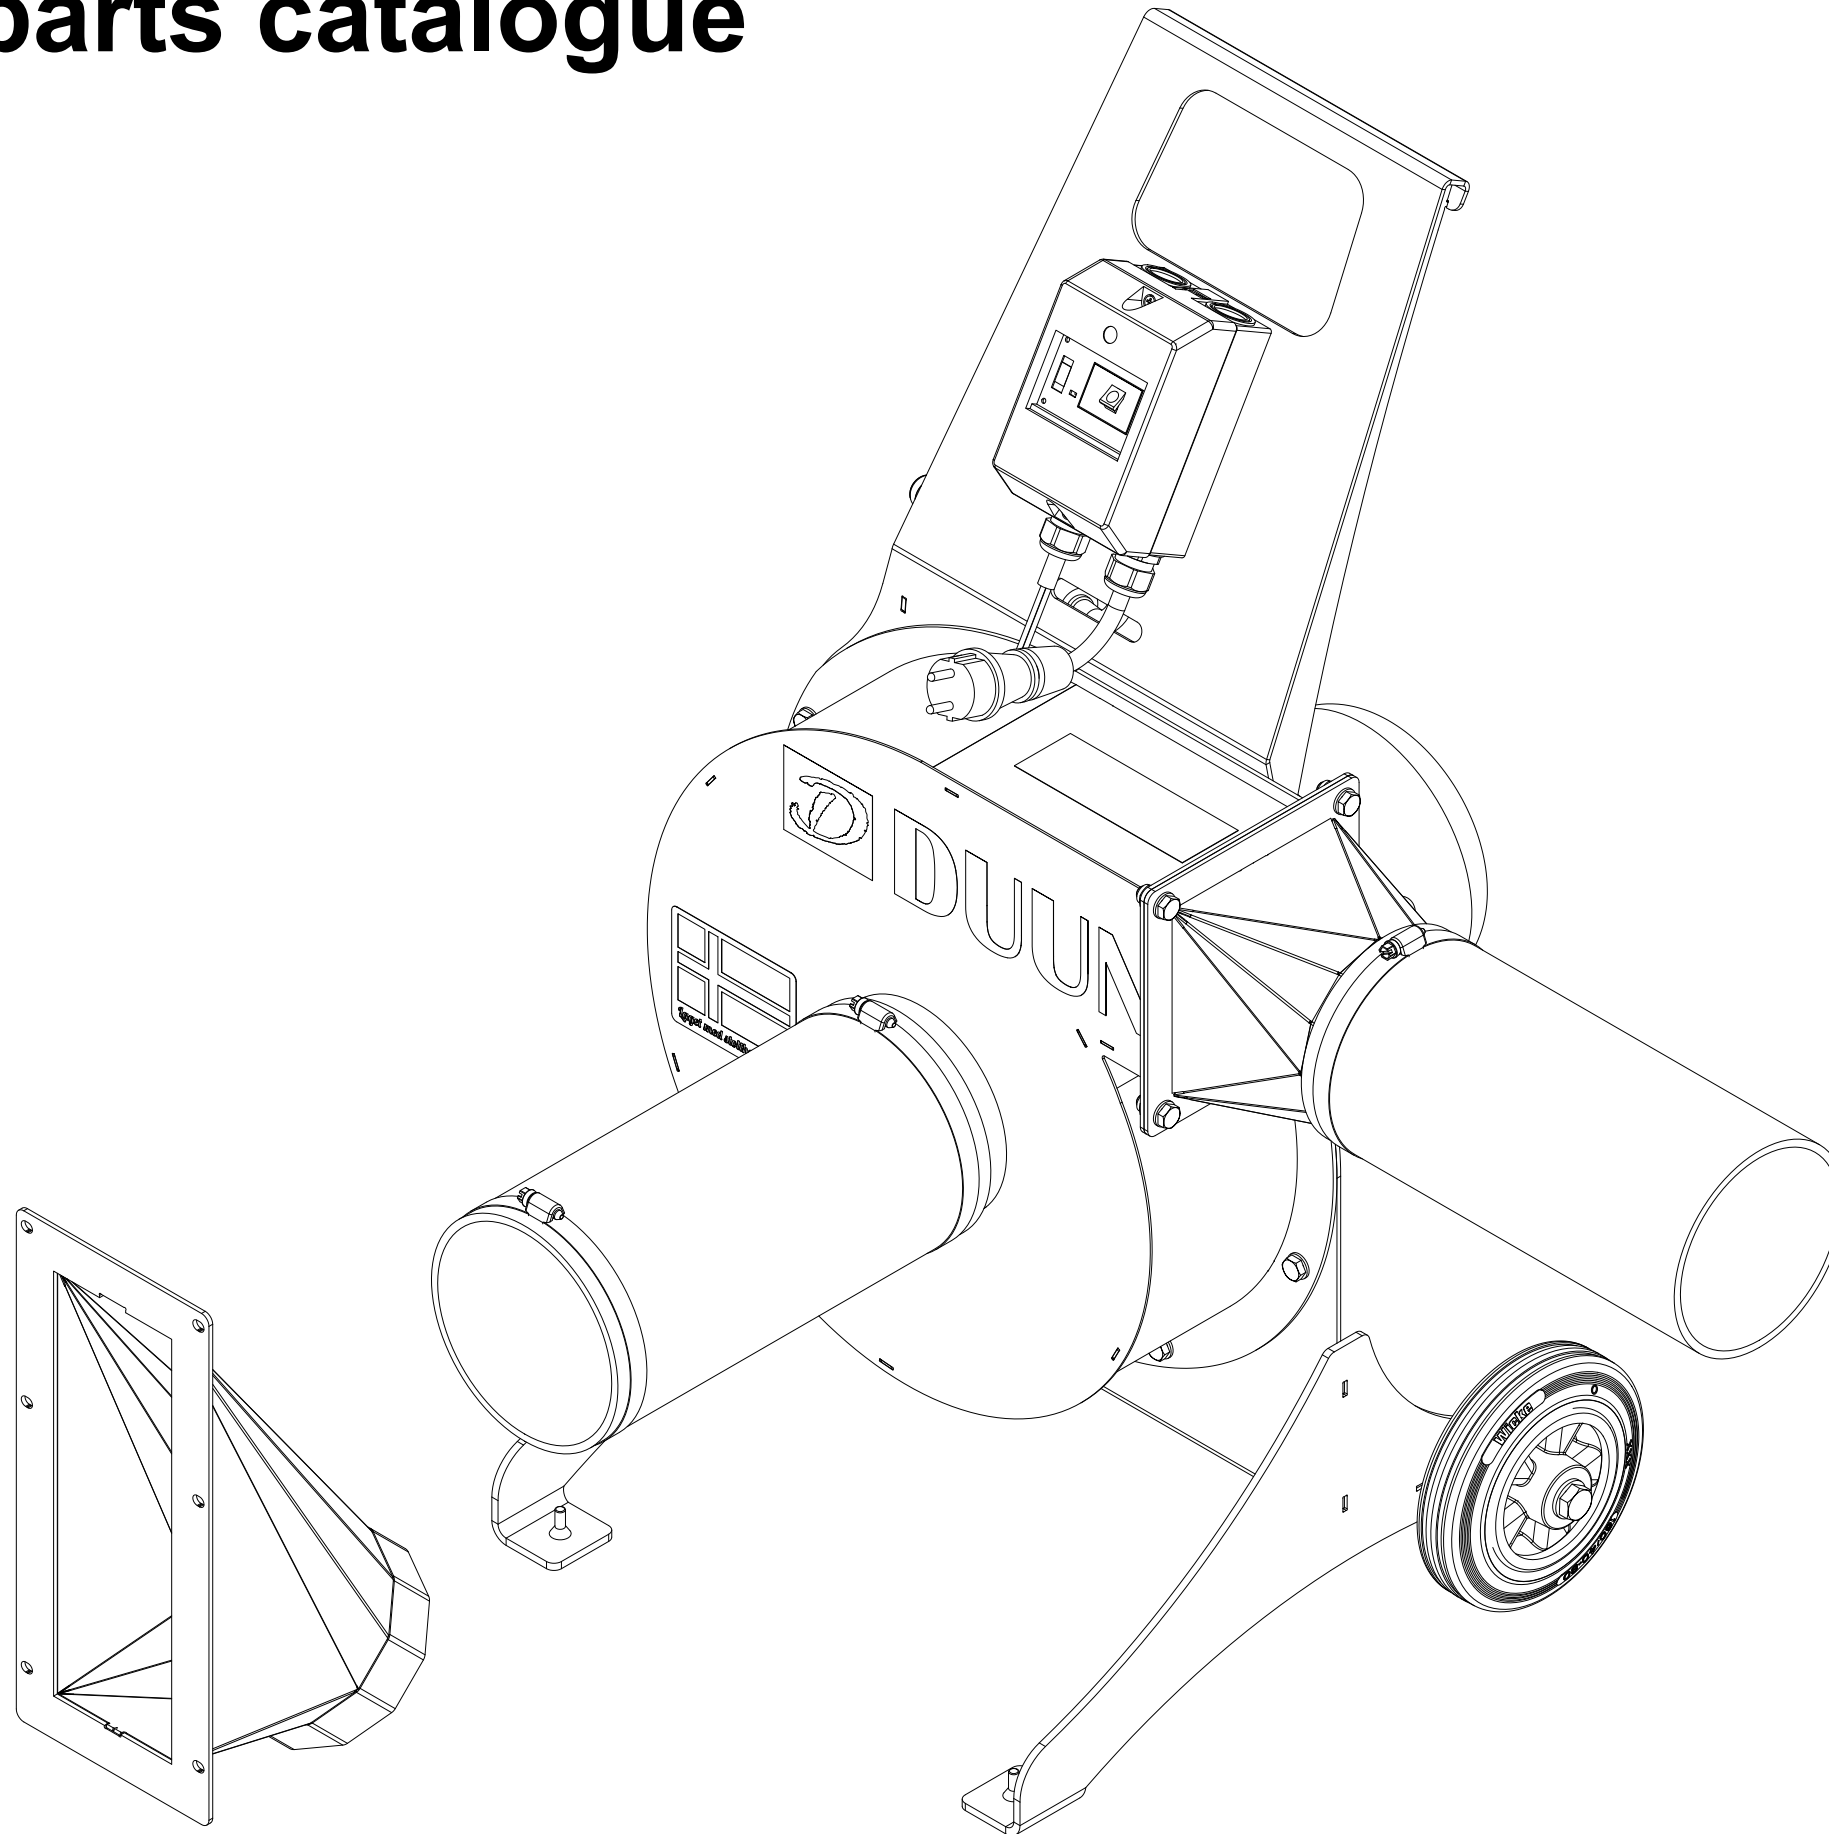

SV325 Spare parts catalogue

Duun Industrier as
7630 Åsen, Norway
www.duun.no

001 Hull SV325

Pos	Qty	Article no	Designation
1	1	41441015	Hull
2	2	41441010	Sleeve
3	2	2941409	Wheel WH. PVO 160x40-Ø20,1 HL58160x40 Ø20 HL58
4	2	2483611	Locking nut M12 EIZn DIN 985
5	4	2531069	Washer M12 EIZn DIN 125
6	2	2422364	Hexagon screw M12x90 EIZn 8.8 DIN 931
7	12	2422244	Hexagon screw M8x20 EIZn 8.8 DIN 933
8	12	2483609	Locking nut M8 EIZn DIN 985
9	24	2531047	Washer M8 EIZn DIN 125
10	1	2935071	Adhesive label Duun H60
11	1	41441014	Fan housing 325
12	1	41441017	Funnel Ø127
13	1	41441019	Spiral hose Ø127 L5000
14	1	2544235	Hose clamp Ø104-138
15	1	41441020	Spiral hose Ø140 L2000
16	2	2544236	Hose clamp Ø130-165
17	2	2225108	Rubber plug ø 20,0mm
18	1	2935188	Adhesive label 135x48 Cut hazard

002 Electric motor 1,5 kW SV325

Pos	Qty	Article no	Designation
1	1	41441007	Adapter 1.5 Kw motor
2	1	2473195	Threaded pin M6x6 St DIN 916
3	4	2344331	Locking screw M10x30 EIZn 8.8 DIN 603
4	4	2483610	Locking nut M10 EIZn DIN 985
5	4	2531060	Washer M10 EIZn DIN 125
6	1	2533058	Body washer ø9/35x3 EIZn
7	1	2477244	Unbrako cylinder screw M8x20 EIZn DIN 912
8	1	41441022	Junction box with GV2 motor protection, complete
9	2	4127615	Nipple with strain relief M20
10	2	2477161	Unbrako cylinder screw M5x12 EIZn DIN 912
11	2	2531029	Washer M5 EIZn DIN 125
12	1	41441023	Rubber cable 3G1,5 L600
13	1	41441024	Rubber cable 3G1,5 L3000
14	1	4321702	Plug 16A 230V IP54 with strain relief
15	1	4257100	Electric motor 1,5kW 230V 50Hz 2800rpm GMYL 90S-2