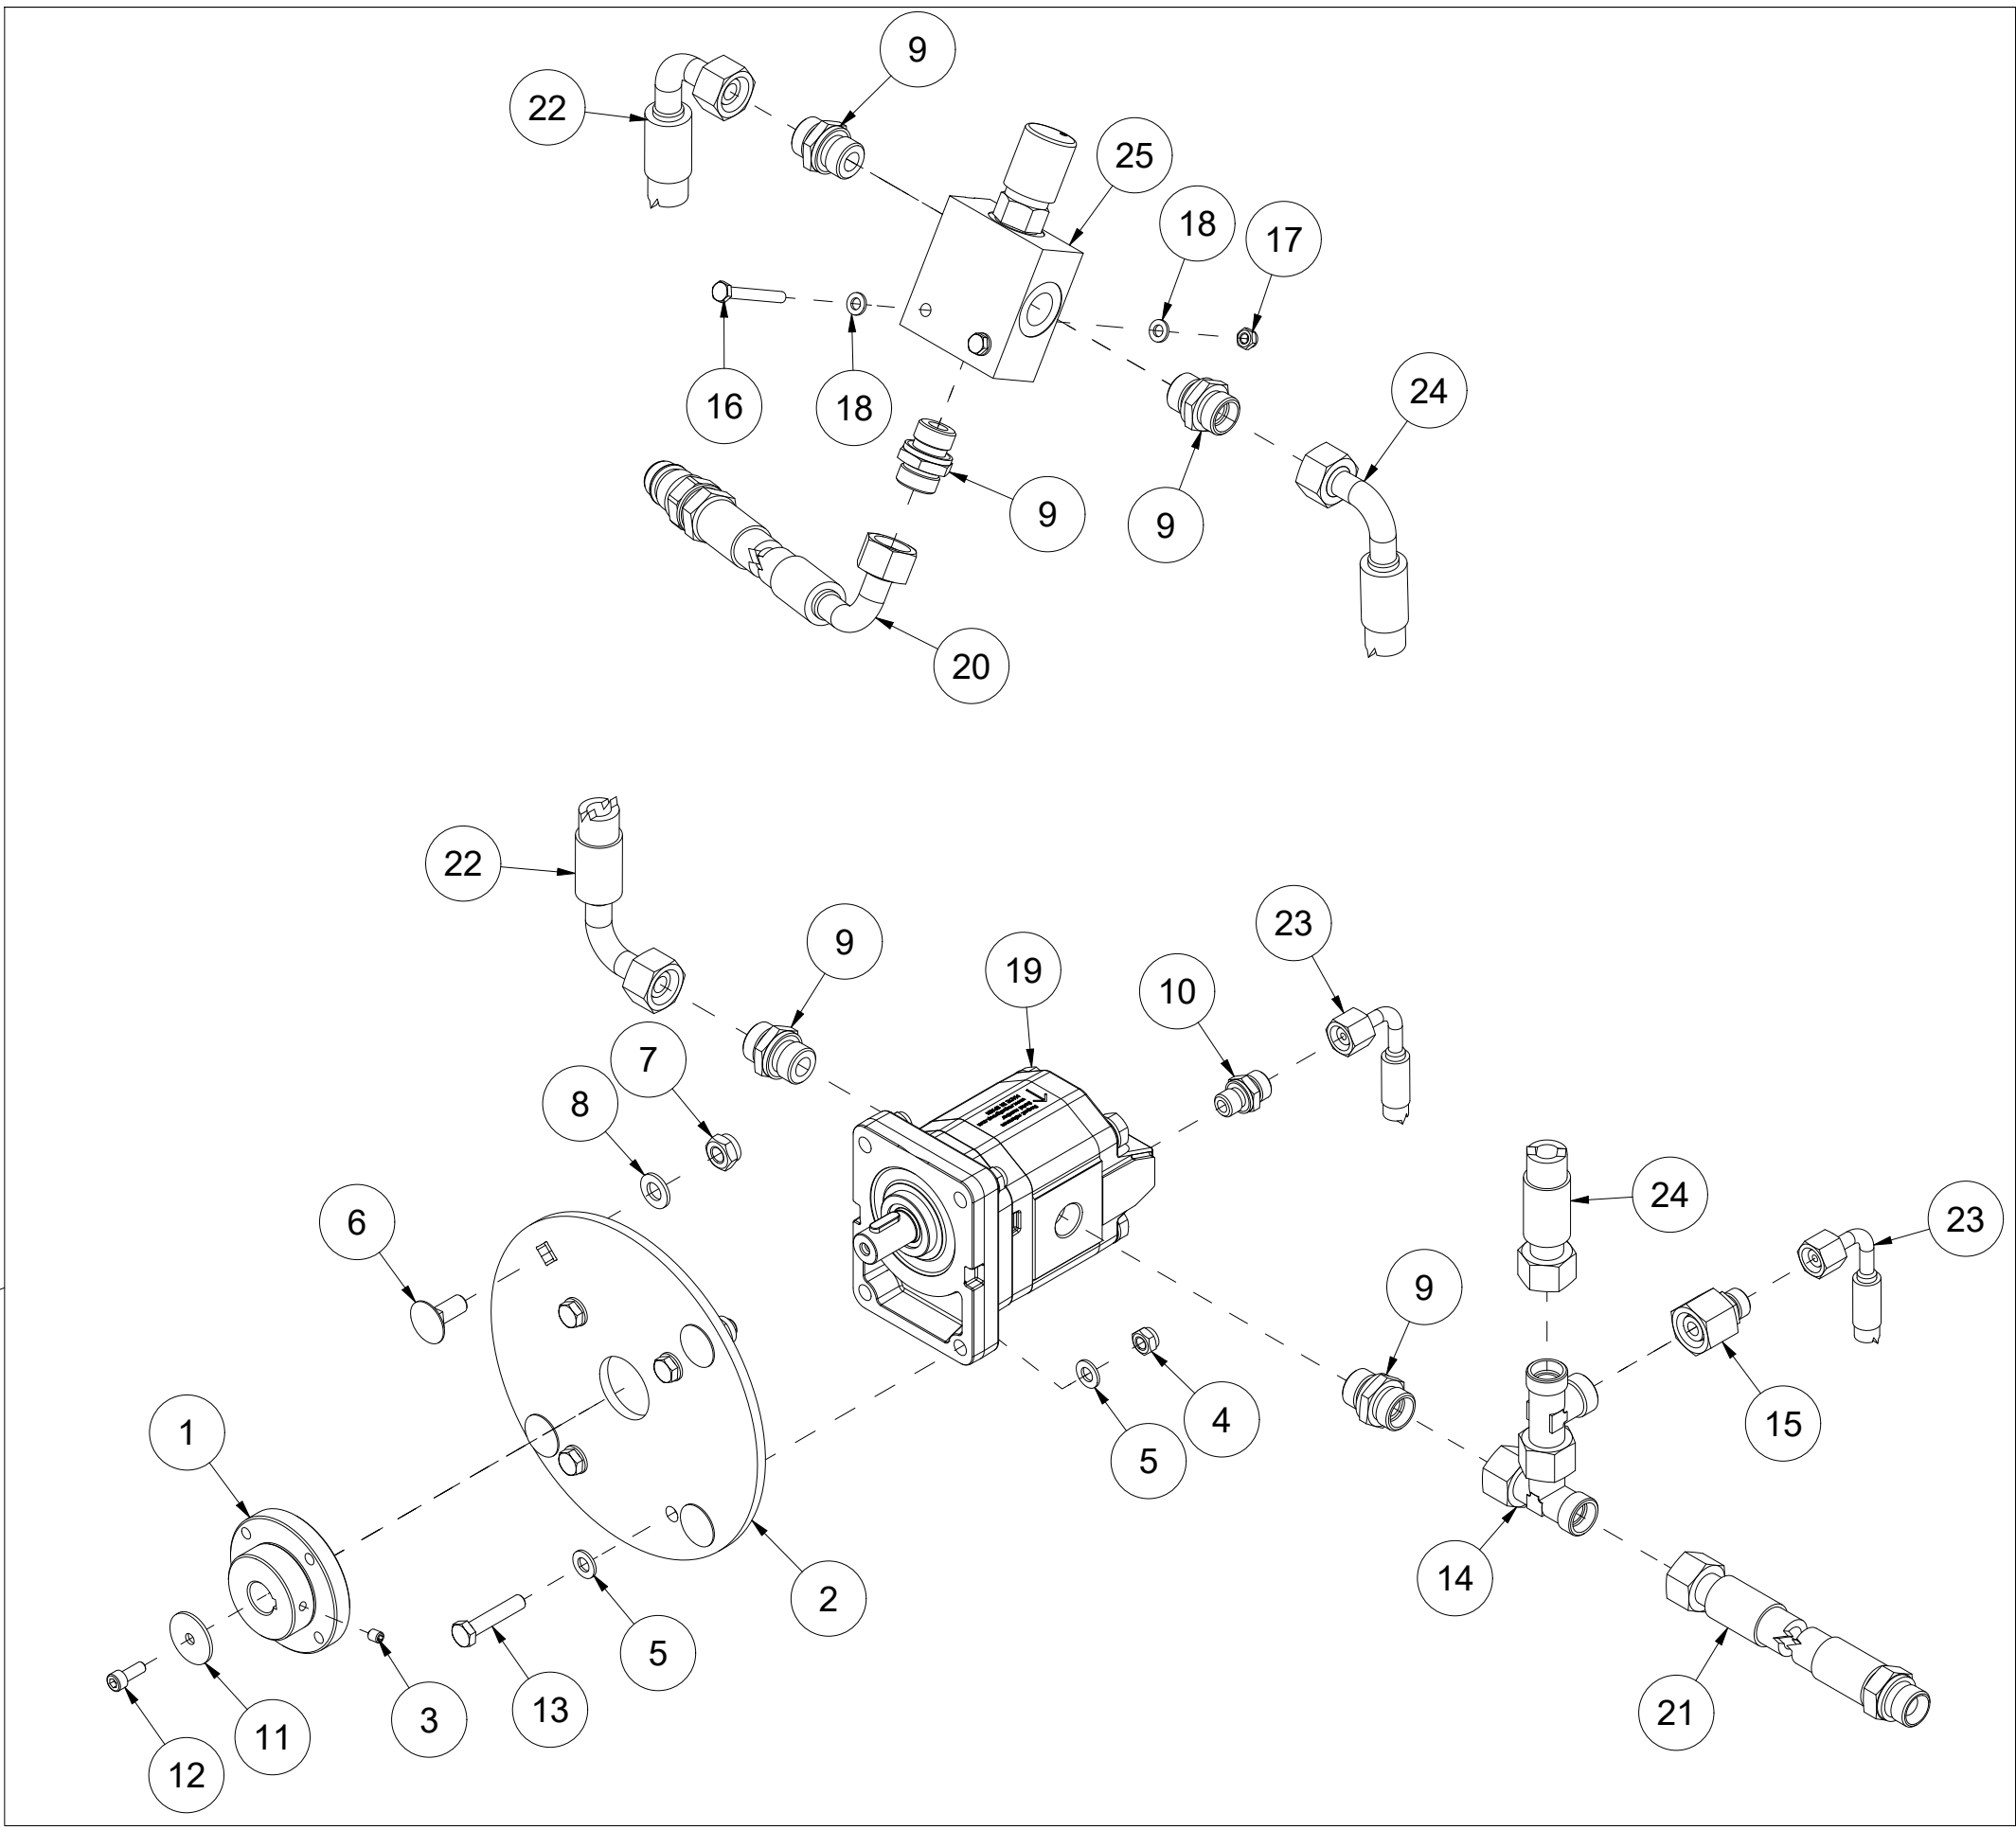

003 Hydraulic operation SV325

Pos	Qty	Article no	Designation
1	1	41441008	Adapter 8 cm³ Hydraulic motor
2	1	41441009	Adapter plate 8.3 cm³ Hydraulic motor
3	1	2473195	Threaded pin M6x6 St DIN 916
4	4	2483609	Locking nut M8 EIZn DIN 985
5	8	2531047	Washer M8 EIZn DIN 125
6	4	2344330	Locking screw M10x25 EIZn 8.8 DIN 603
7	4	2483610	Locking nut M10 EIZn DIN 985
8	4	2531060	Washer M10 EIZn DIN 125
9	5	2957768	Hexagon nipple GEK BSP 1/2" L15 ED
10	1	2957754	Hexagon nipple GEK BSP 1/4" L10 ED
11	1	41201047	Washer Ø6,5/30x2
12	1	2477200	Unbrako cylinder screw M6x16 EIZn DIN 912
13	4	2422252	Hexagon screw M8x40 EIZn 8.8 DIN 931
14	2	2957776	T-Hexagon nipple EVLK 15L
15	1	2957510	Transition L15-L10
16	2	2422217	Hexagon screw M6x50 EIZn 8.8 DIN 931
17	2	2483608	Locking nut M6 EIZn DIN 985
18	4	2531039	Washer M6 EIZn DIN 125
19	1	2955565	Cog wheel motor GR2 6ccm
20	1	2958180	Hydraulic hose 1/2" L3250
21	1	2958522	Hydraulic hose 1/2" L3000
22	1	2958523	Hydraulic hose 1/2" L400
23	1	2958218	Hydraulic hose 1/4" L300
24	1	2958241	Hydraulic hose 1/2" L300
25	1	41441025	Sawdust fan regulation valve