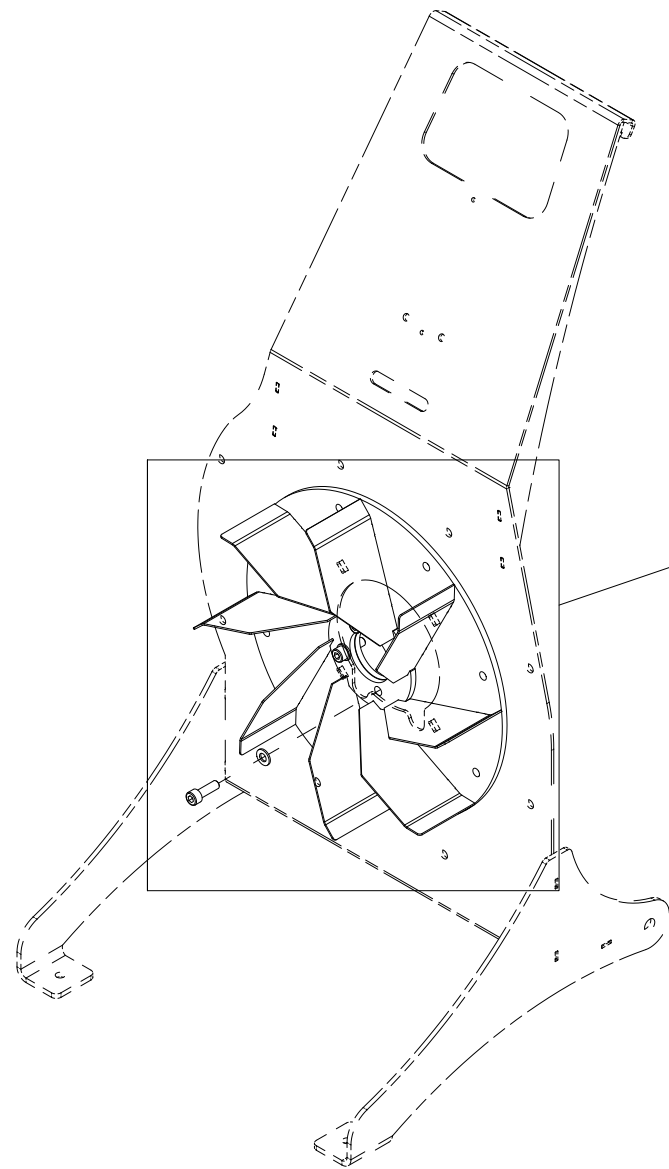

004 Fan wheel SV325

Pos	Qty	Article no	Designation
1	4	2472315	Unbrako cylinder screw M8x25 ElZn DIN 912
2	4	2531047	Washer M8 ElZn DIN 125
3	1	41441011	Fan wheel Ø325